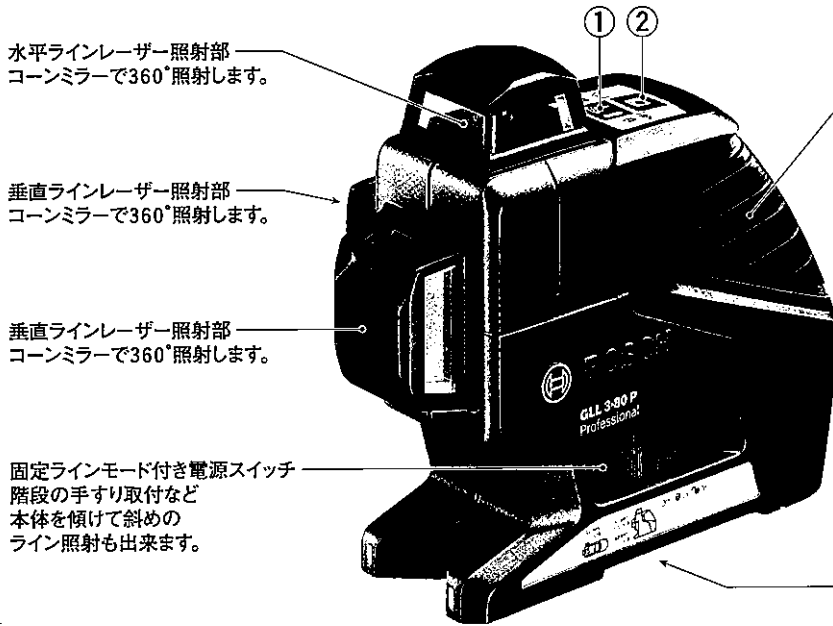

# コンパクトな360°フルラインレーザー登場! 高精度で明るく“置くだけ”のカンタン操作!

**NEW!** ボッシュ レーザー 墨出し器  
**GLL 3-80P型** (キャリングケース[アルミ製]付)  
For professionals from professionals

**BOSCH**

Invented for life

別売の受光器使用で  
半径40mまで使用可能!  
防塵・防水性能はIP54  
どんな作業環境でも安心です。

# 地墨がクロスラインで出るので合わせるのがすごくカンタン! 壁際 1.3cmのレーザー出射が可能!

水平ラインレーザー照射部  
コーンミラーで360°照射します。

垂直ラインレーザー照射部  
コーンミラーで360°照射します。

垂直ラインレーザー照射部  
コーンミラーで360°照射します。

固定ラインモード付き電源スイッチ  
階段の手すり取付など  
本体を傾けて斜めの  
ライン照射も出来ます。

保持しやすい滑りにくいラバーグリップ

- ①パルスモードボタン  
別売の受光器を使用する際に切り替えます。
- ②ライン選択ボタン  
照射するラインの数を変更可能です。

三脚取付穴  
1/4インチと5/8インチ、2穴装備。

## ライン選択ボタンひとつで、任意のレーザーラインを選択可能