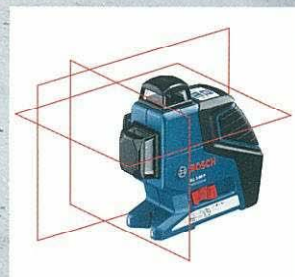

# コンパクトな360°フルラインレーザー登場! 高精度で明るく“置くだけ”のカンタン操作!

**NEW!** ボッシュ レーザー 墨出し器  
**GLL 3-80P型** (キャリングケース[アルミ製]付)  
For professionals from professionals

**BOSCH**

Invented for life

別売の受光器使用で  
半径40mまで使用可能!  
防塵・防水性能はIP54  
どんな作業環境でも安心です。

# 地墨がクロスラインで出るので合わせるのがすごくカンタン! 壁際 1.3cmのレーザー出射が可能!

水平ラインレーザー照射部  
コーンミラーで360°照射します。

垂直ラインレーザー照射部  
コーンミラーで360°照射します。

垂直ラインレーザー照射部  
コーンミラーで360°照射します。

固定ラインモード付き電源スイッチ  
階段の手すり取付など  
本体を傾けて斜めの  
ライン照射も出来ます。

保持しやすい滑りにくいラバーグリップ

- ①パルスモードボタン  
別売の受光器を使用する際に切り替えます。
- ②ライン選択ボタン  
照射するラインの数を変更可能です。

三脚取付穴  
1/4インチと5/8インチ、2穴装備。